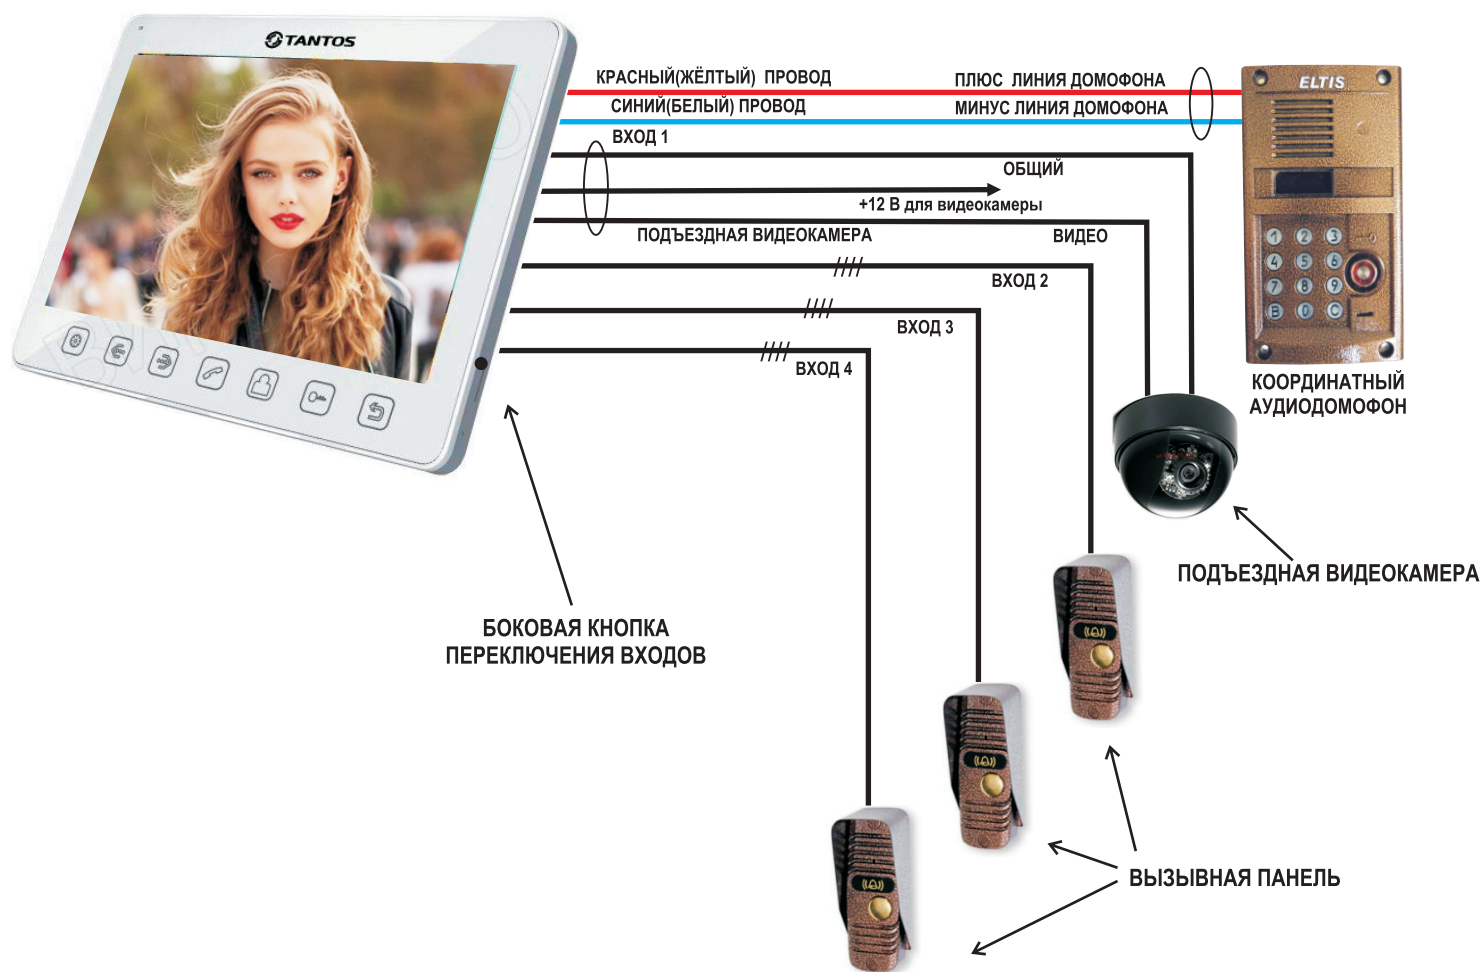

ЦВЕТНОЙ МОНИТОР ВИДЕОДОМОФОНА TANTOS TANGO SD VZ (КООРДИНАТНЫЙ)

Современный **ЦВЕТНОЙ 9"** монитор видеодомофона **TANTOS TANGO SD VZ** предназначен для полнофункциональной работы с подъездным координатным аудиодомофоном типа "Элтис", "Цифрал", "МЕТАКОМ". На первый вход подключается подъездная видеочка.

СХЕМА ПОДКЛЮЧЕНИЯ

ВНИМАНИЕ!

ДЛЯ ПОДКЛЮЧЕНИЯ ИСПОЛЬЗУЕТСЯ ТОЛЬКО ПЛОСКИЙ 16-ЖИЛЬНЫЙ КАБЕЛЬ И КРАСНО-СИНИЙ ПРОВОД ДЛЯ ПОДЪЕЗДНОГО ДОМОФОНА

В НЕИСПОЛЬЗУЕМЫХ ВХОДАХ 16-ЖИЛЬНОГО ПЛОСКОГО КАБЕЛЯ ПЕРЕД ВКЛЮЧЕНИЕМ МОНИТОРА НЕОБХОДИМО АУДИОКАНАЛ СОЕДИНИТЬ С "ЗЕМЛЕЙ" (С ОБЩИМ ПРОВОДОМ)

ДЛЯ ОБЕСПЕЧЕНИЯ РАБОТЫ ВСТРОЕННОГО DVR ВИДЕОКАМЕРА ИЛИ ПАНЕЛЬ ПОДКЛЮЧАЕТСЯ НА ШТАТНЫЙ ВХОД МОНИТОРА: ПАНЕЛЬ 2/ КАМЕРА 1 ИЛИ КАМЕРА 2